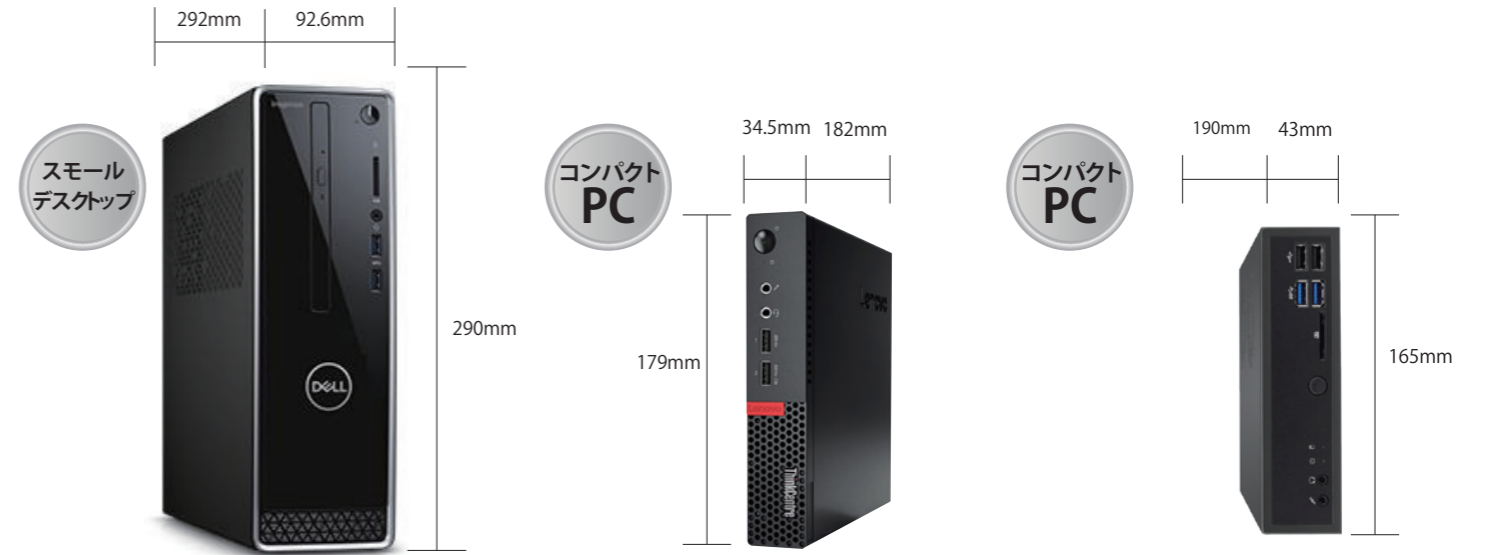

1. 机上のスペースに限りがある
   - 足元に PC を置きたくない / 置くスペースがない
   - 人の出入りが多く埃が多い
   - 教室の定期清掃の際に足元に PC があると故障の原因となる
2. **PC の定期清掃：スプレー・拭き取り掃除**
   耐久目安：2～5年

各種ソフトウェアの設定・インストール
モニター設置 (2,500 円 / 台)
各種設定追加 (2,500 円 / 台)
※各種設定は、最低発注台数 5 台からの対応となります

機器 2 年保証 (5 年まで延長可) / 部品保証 (5 年)
代替機提供 / 保守在庫方式 (故障時即時入替用)
代替機提供 (故障修理・点検時は、Send back 方式により入替提供*)
※お客様ご自身でのお取り付けとなります