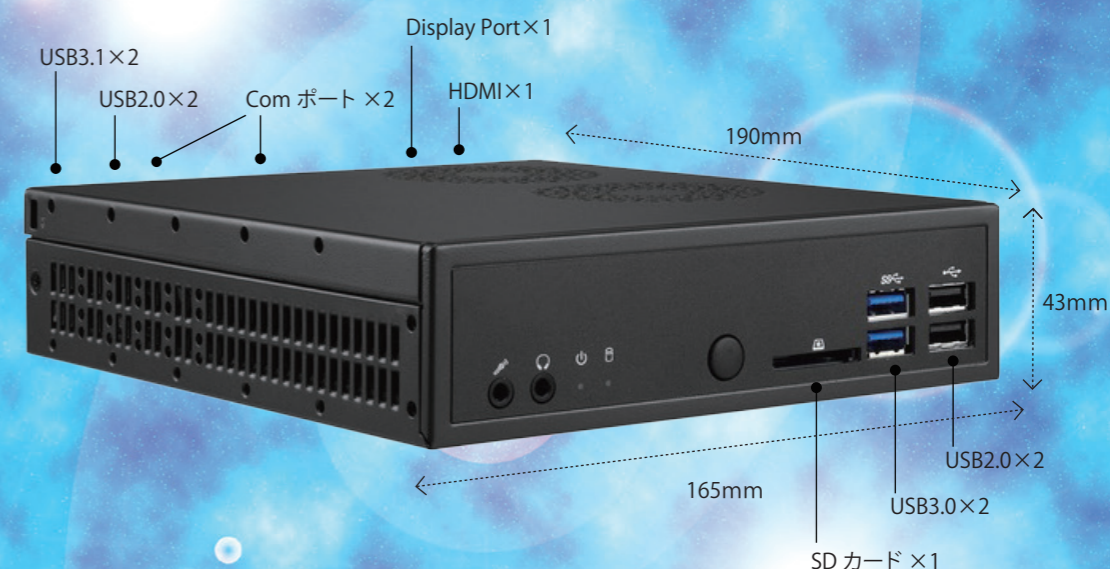

業務用
コンパクト
PC

高耐久
・
高耐熱

Kyoshiba CELL DH 8100 / 9400

- 8つのUSBポート搭載（前面4 / 背面4）
- Display port ×1 HDMI ×1（VGAはオプション）
- Dual Display 表示可（同期・分割・拡張）

- 付属マウンター（VESA規格準拠）
ディスプレイの背面、壁掛け、アームやスタンドなど様は所に取り付け可能。
必要な工具はドライバー1本。